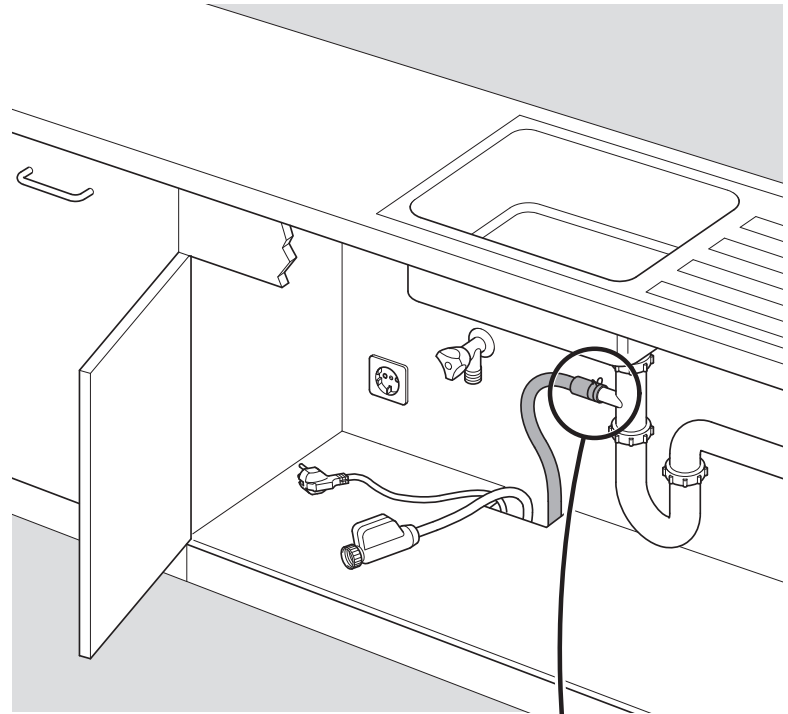

Ø4X15

(*) ET-Nr. 657927

Torx
T 20

Dichtheit prüfen
Check for leaks
Verifiez l'étanchéité
Verificar la estanqueidad

max. 10 Nm

Dichtheit prüfen
 Check for leaks
 Verifiez l'étanchéité
 Verificar la estanqueidad