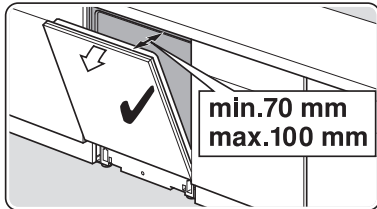

Torx
T 20

Torx
T 15

Torx
T 20

verspannen
brace
calar verticalement
Enrasar

Ø4X30

einstellen
adjust
régler
ajustar

Torx
T 20

Ø4X36