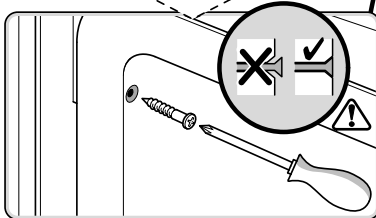

Torx
T 20

Torx
T 15

Torx
T 20

verspannen
brace
calar verticalement
Enrasar

Ø4X30

einstellen
adjust
régler
ajustar

Torx
T 20

Ø4X36