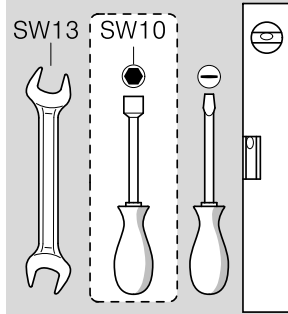

Ø4X36 Ø4X30

Ø4X15

Torx T 20 Torx T 15

SW13

SW10

Torx
T 15

nicht einklemmen
do not pinch
ne pas coincer
No doblar

Ø4X15

Torx
T 20

Torx
T 15

Torx
T 20

verspannen
brace
calar verticalement
Enrasar

Ø4X30

einstellen
adjust
régler
ajustar

Torx
T 20

Ø4X36

Ø4X15

(*) ET-Nr. 657927

Torx
T 20

Dichtheit prüfen
Check for leaks
Verifiez l'étanchéité
Verificar la estanqueidad

max. 10 Nm

Dichtheit prüfen
 Check for leaks
 Verifiez l'étanchéité
 Verificar la estanqueidad