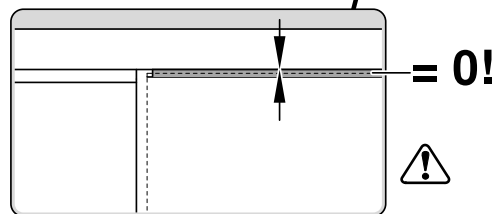

Torx
T 20

Torx
T 15

Torx
T 20

verspannen
brace
calar verticalement
Enrasar

Ø4X30

einstellen
adjust
régler
ajustar

Torx
T 20

Ø4X36