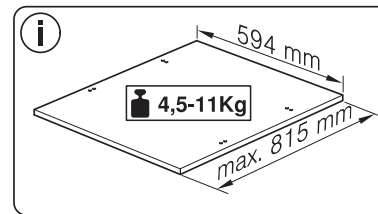

Ø4X36 Ø4X30

Ø4X15

Torx T 20 Torx T 15

SW13

SW10

Torx
T 15

nicht einklemmen
do not pinch
ne pas coincer
No doblar

Ø4X15

Torx
T 20

Torx
T 15

Torx
T 20

verspannen
brace
calar verticalement
Enrasar

Ø4X30

einstellen
adjust
régler
ajustar

Torx
T 20

Ø4X36