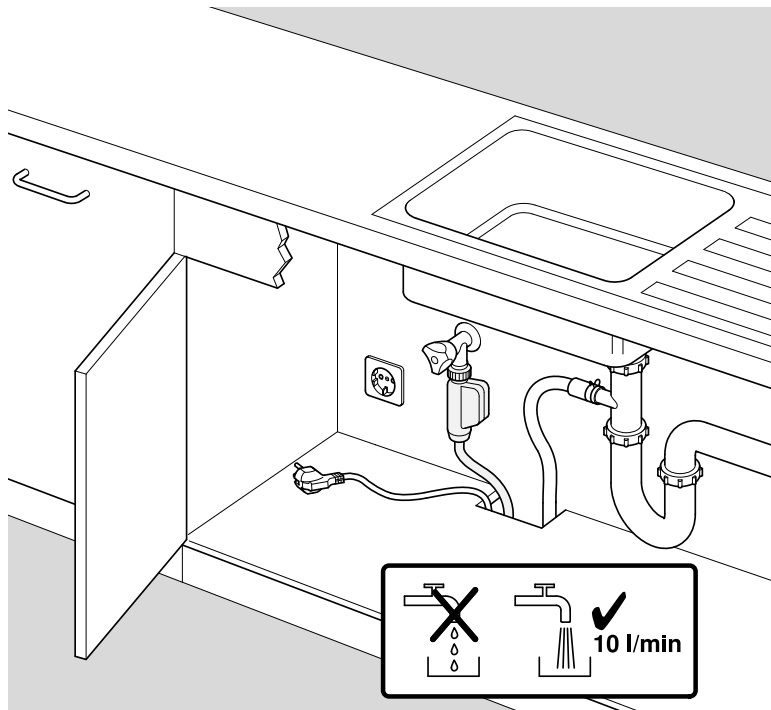

Ø4X15

(*) ET-Nr. 657927

Torx
T 20

Dichtheit prüfen
Check for leaks
Verifiez l'étanchéité
Verificar la estanqueidad

max. 10 Nm

Dichtheit prüfen
 Check for leaks
 Verifiez l'étanchéité
 Verificar la estanqueidad