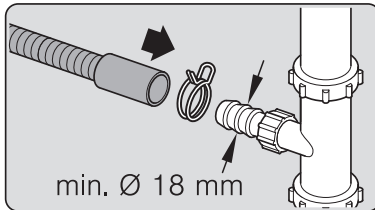

Ø4X15

(*) ET-Nr. 657927

Torx
T 20

Dichtheit prüfen
Check for leaks
Verifiez l'étanchéité
Verificar la estanqueidad

max. 10 Nm

Dichtheit prüfen
 Check for leaks
 Verifiez l'étanchéité
 Verificar la estanqueidad