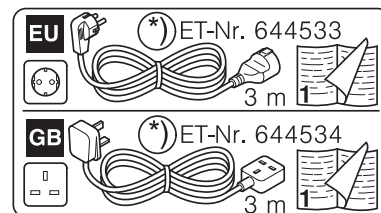

Ø4X36 Ø4X30

Ø4X15

Torx T 20 Torx T 15

SW13

SW10

Torx
T 15

nicht einklemmen
do not pinch
ne pas coincer
No doblar

Ø4X15

Torx
T 20

Torx
T 15

Torx
T 20

verspannen
brace
calar verticalement
Enrasar

Ø4X30

einstellen
adjust
régler
ajustar

Torx
T 20

Ø4X36