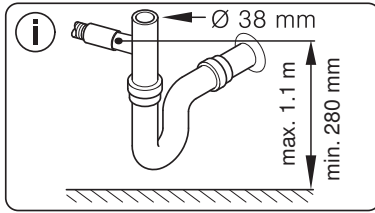

Ø4X15

(*) ET-Nr. 657927

Torx
T 20

Dichtheit prüfen
Check for leaks
Verifiez l'étanchéité
Verificar la estanqueidad

max. 10 Nm

Dichtheit prüfen
 Check for leaks
 Verifiez l'étanchéité
 Verificar la estanqueidad