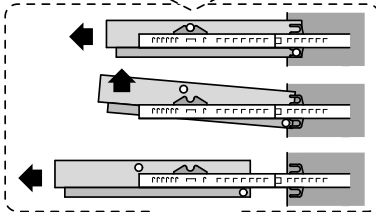

Ø4X36 Ø4X30

Ø4X15

Torx T 20 Torx T 15

SW13

SW10

Torx
T 15

nicht einklemmen
do not pinch
ne pas coincer
No doblar

Ø4X15

Torx
T 20

Torx
T 15

Torx
T 20

verspannen
brace
calar verticalement
Enrasar

Ø4X30

einstellen
adjust
régler
ajustar

Torx
T 20

Ø4X36

Ø4X15

(*) ET-Nr. 657927

Torx
T 20

Dichtheit prüfen
Check for leaks
Verifiez l'étanchéité
Verificar la estanqueidad

max. 10 Nm

Dichtheit prüfen
 Check for leaks
 Verifiez l'étanchéité
 Verificar la estanqueidad