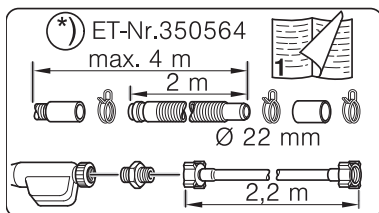

Ø4X36 Ø4X30

Ø4X15

Torx T 20 Torx T 15

SW13

SW10

Torx
T 15

nicht einklemmen
do not pinch
ne pas coincer
No doblar

Ø4X15

Torx
T 20

Torx
T 15

Torx
T 20

verspannen
brace
calar verticalement
Enrasar

Ø4X30

einstellen
adjust
régler
ajustar

Torx
T 20

Ø4X36

Ø4X15

(*) ET-Nr. 657927

Torx
T 20

Dichtheit prüfen
Check for leaks
Verifiez l'étanchéité
Verificar la estanqueidad

max. 10 Nm

Dichtheit prüfen
 Check for leaks
 Verifiez l'étanchéité
 Verificar la estanqueidad