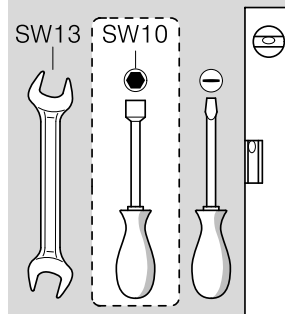

Ø4X36 Ø4X30

Ø4X15

Torx T 20 Torx T 15

SW13

SW10

Torx
T 15

nicht einklemmen
do not pinch
ne pas coincer
No doblar

Ø4X15

Torx
T 20

Torx
T 15

Torx
T 20

verspannen
brace
calar verticalement
Enrasar

Ø4X30

einstellen
adjust
régler
ajustar

Torx
T 20

Ø4X36

Ø4X15

(*) ET-Nr. 657927

Torx
T 20

Dichtheit prüfen
Check for leaks
Verifiez l'étanchéité
Verificar la estanqueidad

max. 10 Nm

Dichtheit prüfen
 Check for leaks
 Verifiez l'étanchéité
 Verificar la estanqueidad