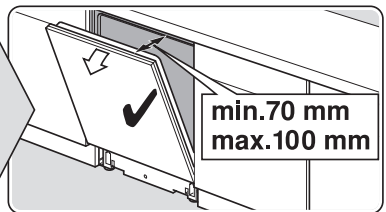

Torx
T 20

Torx
T 15

Torx
T 20

verspannen
brace
calar verticalement
Enrasar

Ø4X30

einstellen
adjust
régler
ajustar

Torx
T 20

Ø4X36