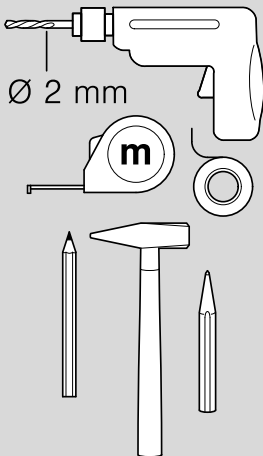

Ø4X36 Ø4X30

Ø4X15

Torx T 20 Torx T 15

SW13

SW10

Torx
T 15

nicht einklemmen
do not pinch
ne pas coincer
No doblar

Ø4X15

Torx
T 20

Torx
T 15

Torx
T 20

verspannen
brace
calar verticalement
Enrasar

Ø4X30

einstellen
adjust
régler
ajustar

Torx
T 20

Ø4X36

Ø4X15

(*) ET-Nr. 657927

Torx
T 20

Dichtheit prüfen
Check for leaks
Verifiez l'étanchéité
Verificar la estanqueidad

max. 10 Nm

Dichtheit prüfen
 Check for leaks
 Verifiez l'étanchéité
 Verificar la estanqueidad