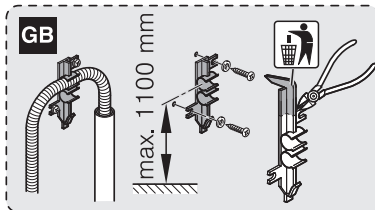

Ø4X15

(*) ET-Nr. 657927

Torx
T 20

Dichtheit prüfen
Check for leaks
Verifiez l'étanchéité
Verificar la estanqueidad

max. 10 Nm

Dichtheit prüfen
 Check for leaks
 Verifiez l'étanchéité
 Verificar la estanqueidad