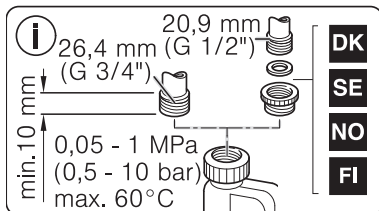

Ø4X36 Ø4X30

Ø4X15

Torx T 20 Torx T 15

SW13

SW10

Torx
T 15

nicht einklemmen
do not pinch
ne pas coincer
No doblar

Ø4X15

Torx
T 20

Torx
T 15

Torx
T 20

verspannen
brace
calar verticalement
Enrasar

Ø4X30

einstellen
adjust
régler
ajustar

Torx
T 20

Ø4X36

Ø4X15

(*) ET-Nr. 657927

Torx
T 20

Dichtheit prüfen
Check for leaks
Verifiez l'étanchéité
Verificar la estanqueidad

max. 10 Nm

Dichtheit prüfen
 Check for leaks
 Verifiez l'étanchéité
 Verificar la estanqueidad