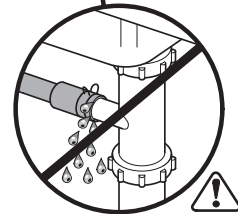

Ø4X15

(*) ET-Nr. 657927

Torx
T 20

Dichtheit prüfen
Check for leaks
Verifiez l'étanchéité
Verificar la estanqueidad

max. 10 Nm

Dichtheit prüfen
 Check for leaks
 Verifiez l'étanchéité
 Verificar la estanqueidad