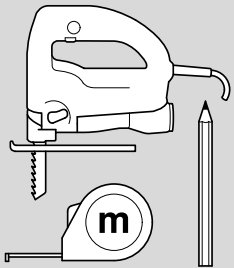

Ø4X36 Ø4X30

Ø4X15

Torx T 20 Torx T 15

SW13

SW10

Torx
T 15

nicht einklemmen
do not pinch
ne pas coincer
No doblar

Ø4X15

Torx
T 20

Torx
T 15

Torx
T 20

verspannen
brace
calar verticalement
Enrasar

Ø4X30

einstellen
adjust
régler
ajustar

Torx
T 20

Ø4X36

Ø4X15

(*) ET-Nr. 657927

Torx
T 20

Dichtheit prüfen
Check for leaks
Verifiez l'étanchéité
Verificar la estanqueidad

max. 10 Nm

Dichtheit prüfen
 Check for leaks
 Verifiez l'étanchéité
 Verificar la estanqueidad