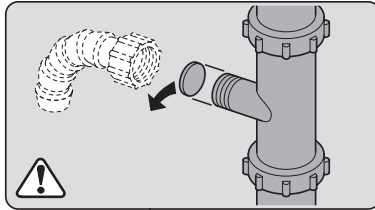

Ø4X15

(*) ET-Nr. 657927

Torx
T 20

Dichtheit prüfen
Check for leaks
Verifiez l'étanchéité
Verificar la estanqueidad

max. 10 Nm

Dichtheit prüfen
 Check for leaks
 Verifiez l'étanchéité
 Verificar la estanqueidad