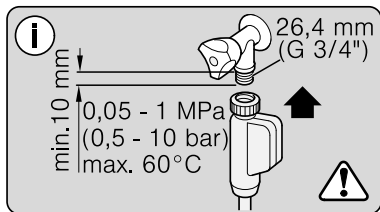

Ø4X15

(*) ET-Nr. 657927

Torx
T 20

Dichtheit prüfen
Check for leaks
Verifiez l'étanchéité
Verificar la estanqueidad

max. 10 Nm

Dichtheit prüfen
 Check for leaks
 Verifiez l'étanchéité
 Verificar la estanqueidad